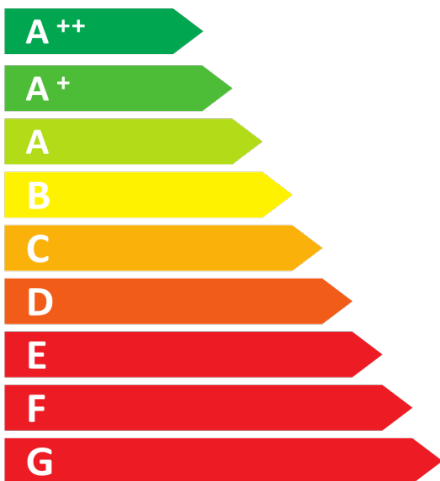

**ENERG**  
енергия · ενεργεια

Lungo L

6.0  
kW

N.A.

ENERGIA · ЕНЕРГИЈА · ΕΝΕΡΓΕΙΑ · ENERGIJA · ENERGY · ENERGIE · ENERGI

2018/1186