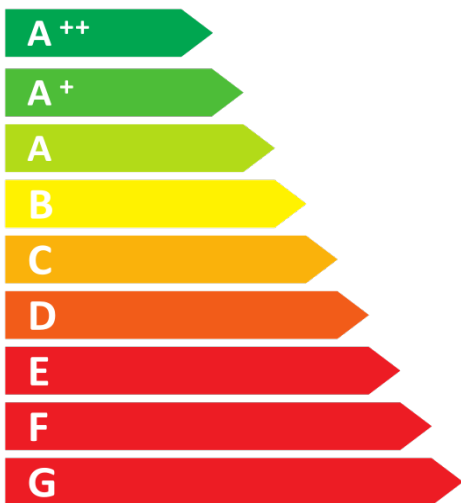

ENERG
енергия · ενεργεια

Senso S

7.0
kW

N.A.
kW

ENERGIA · ЕНЕРГИЈА · ΕΝΕΡΓΕΙΑ · ENERGIJA · ENERGY · ENERGIE · ENERGI

2018/1186