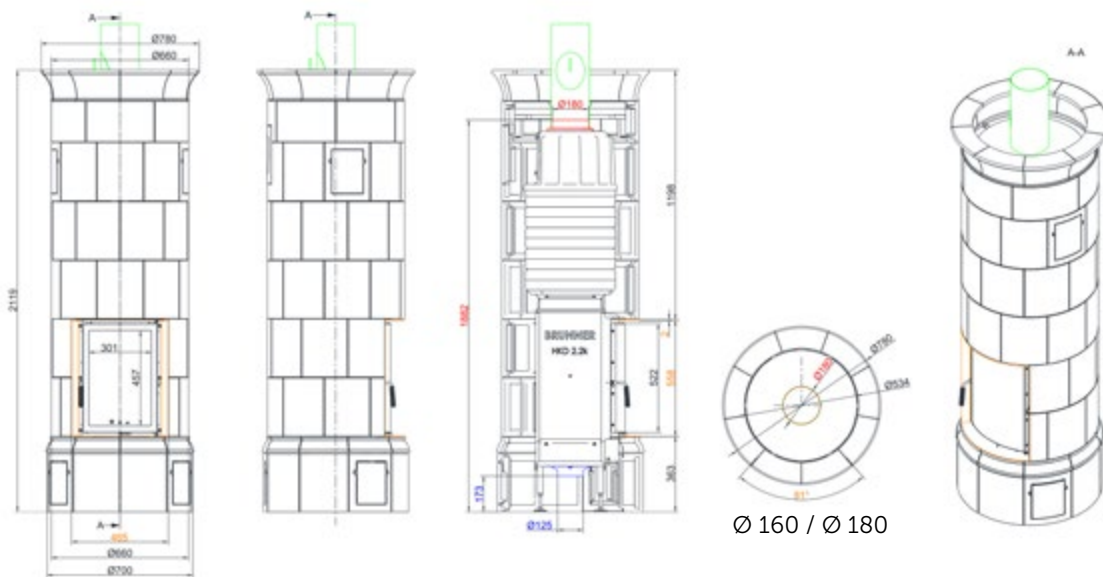

s krono – Varianta s prikljukom za dimne pline na zadnji strani

scandinavianCLASSIK med krono – Variant med røykgassforbindelse bak

s krono – Varianta s prikljukom za dimne pline na vrhu

scandinavianCLASSIK med krono – Variant med røykgassforbindelse på toppen

Sikkerhetsavstander

Varnostne razdalje

ikke-brennbar vegg (40 cm avstand)

brennbar vegg (45 cm avstand)