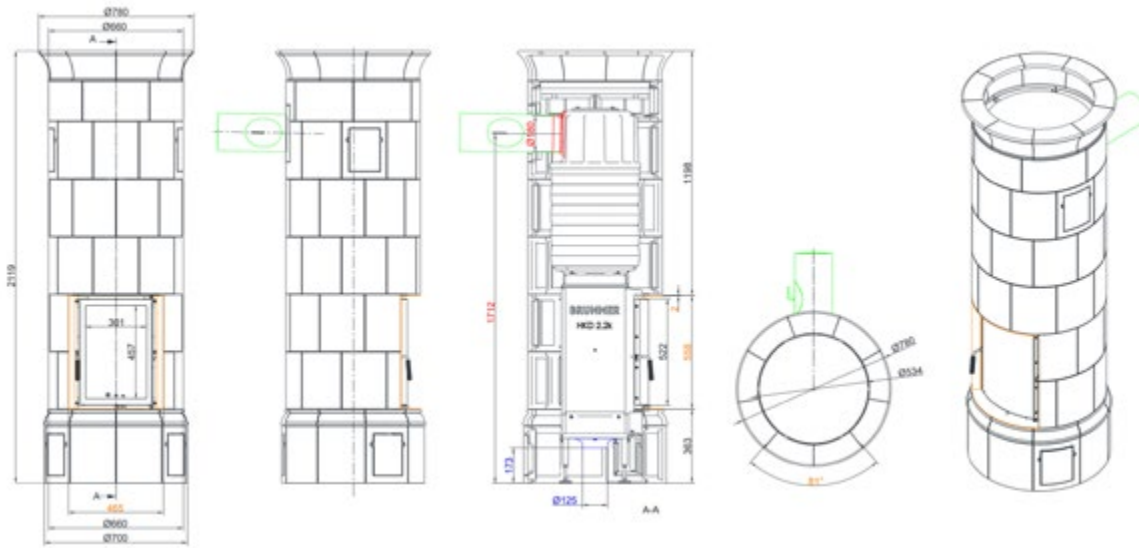

s krono – Varianta s prikljukom za dimne pline na zadnji strani

scandinavianCLASSIK med krono – Variant med røykgassforbindelse bak

s krono – Varianta s prikljukom za dimne pline na vrhu

scandinavianCLASSIK med krono – Variant med røykgassforbindelse på toppen

Sikkerhetsavstander

Varnostne razdalje

ikke-brennbar vegg (40 cm avstand)

brennbar vegg (45 cm avstand)