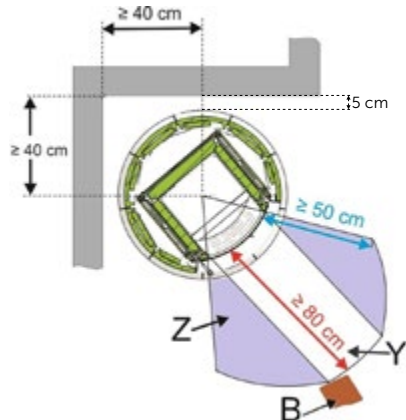

s krono – Varianta s prikljukom za dimne pline na zadnji strani

scandinavianCLASSIK med krono – Variant med røykgassforbindelse bak

s krono – Varianta s prikljukom za dimne pline na vrhu

scandinavianCLASSIK med krono – Variant med røykgassforbindelse på toppen

Sikkerhetsavstander

Varnostne razdalje

ikke-brennbar vegg (40 cm avstand)

brennbar vegg (45 cm avstand)