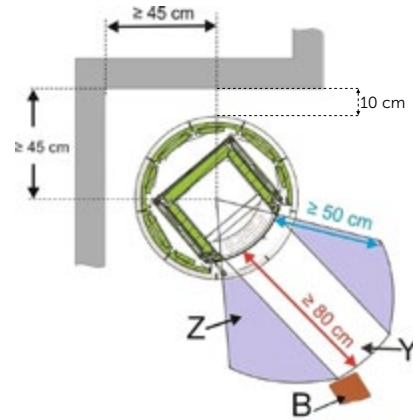

s krono – Varianta s prikljukom za dimne pline na zadnji strani

scandinavianCLASSIK med krono – Variant med røykgassforbindelse bak

s krono – Varianta s prikljukom za dimne pline na vrhu

scandinavianCLASSIK med krono – Variant med røykgassforbindelse på toppen

Sikkerhetsavstander

Varnostne razdalje

ikke-brennbar vegg (40 cm avstand)

brennbar vegg (45 cm avstand)