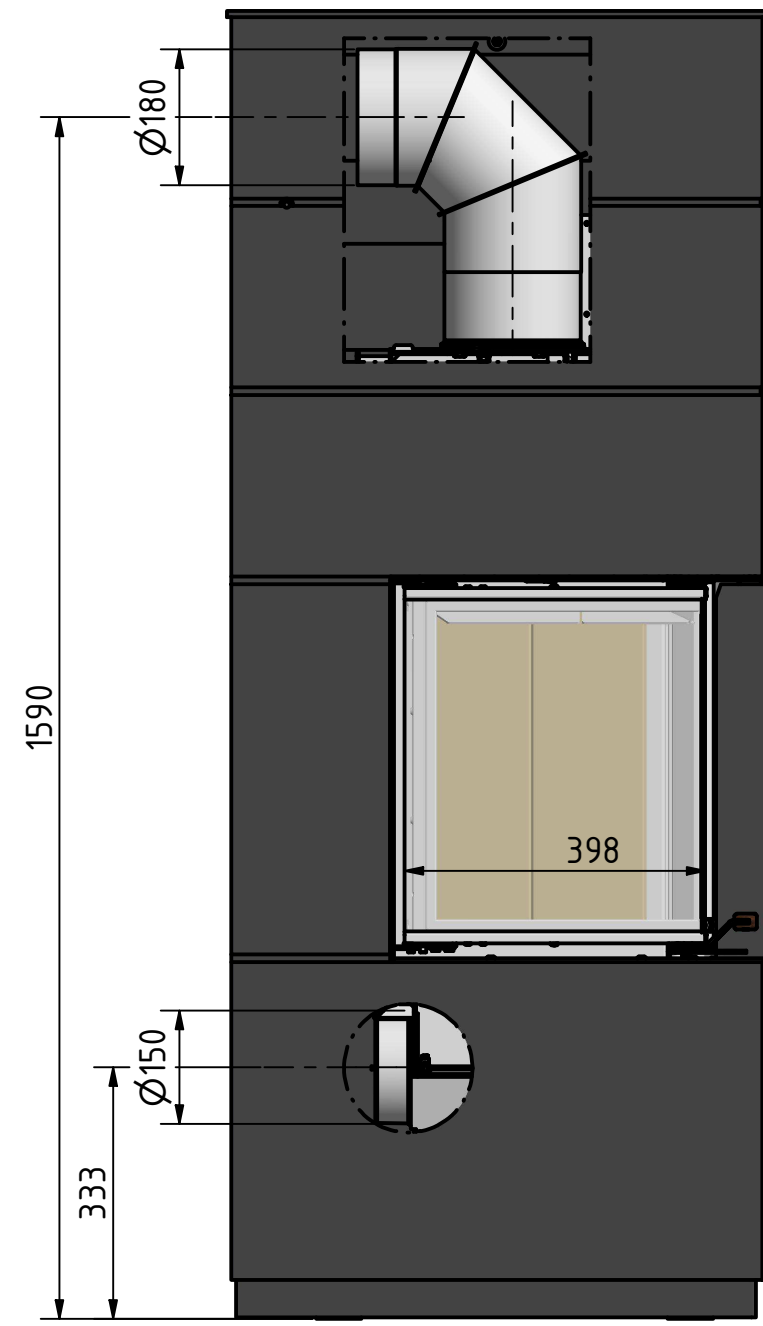

Vorne

Seite

Oben

 by <i>Britta v. Jasch</i>		
Systemkamin KLL		
KLL_900		
alle Maße in mm	A3	Version: 1

Vorne

Seite

Oben

 by <i>Brigitte v. Fasch</i>		
Systemkamin KLL		
KLL_901		
alle Maße in mm	A3	Version: 1

Vorne

Seite

Oben

 by <i>Britta v. Jasch</i>		
Systemkamin KLL		
KLL_902		
alle Maße in mm	A3	Version: 1

Vorne

Seite

Oben

Airbox 900419

 <i>by Britta v. Jasch</i>		
Systemkamin KLL		
KLL_901_Airbox		
alle Maße in mm	A3	Version: 1