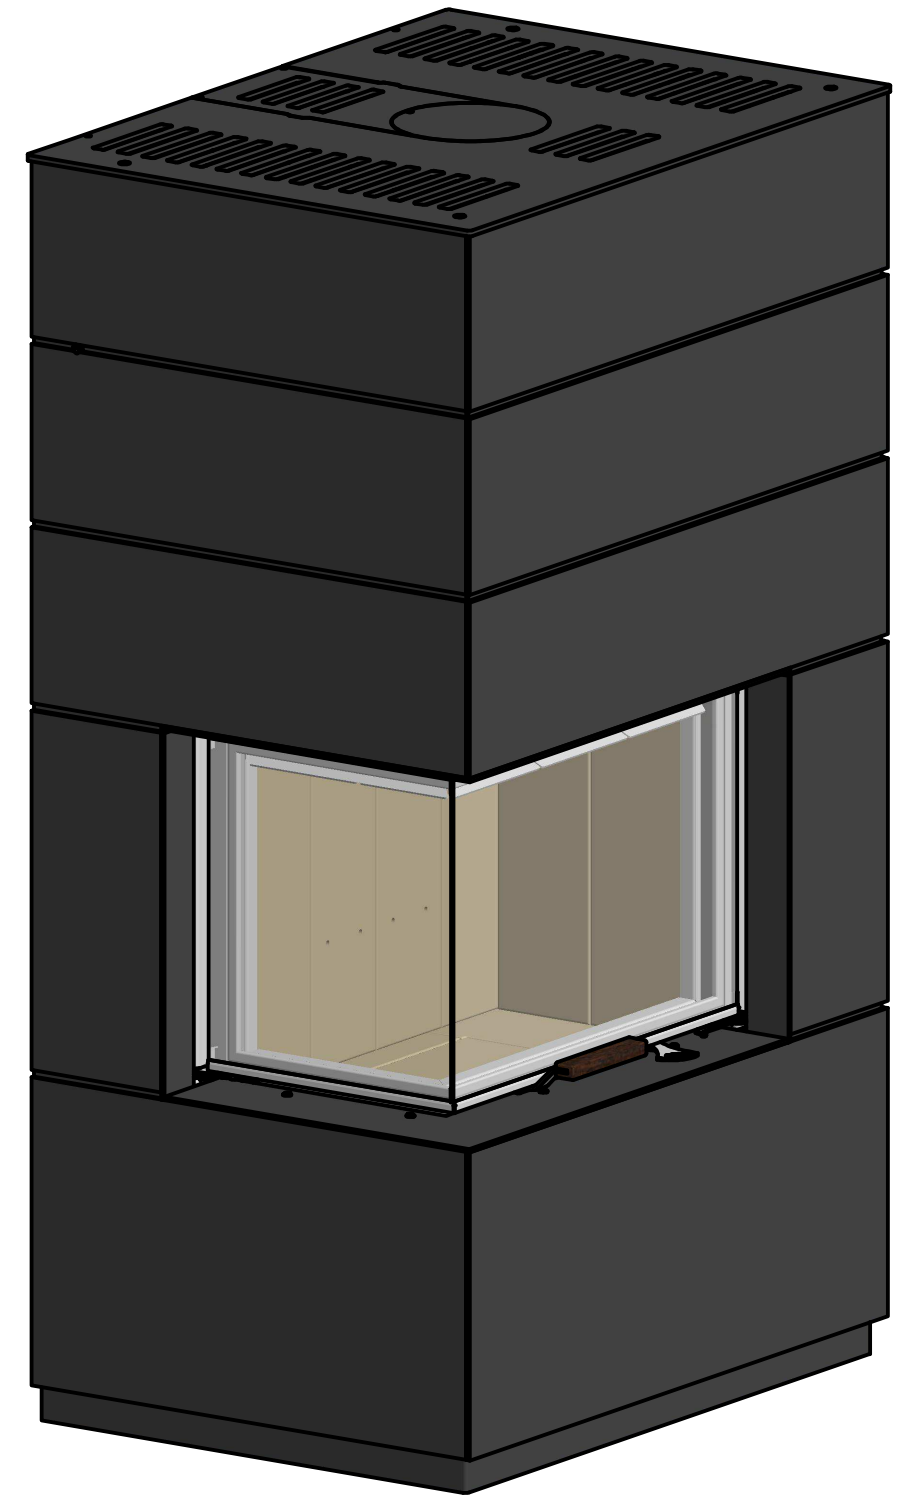

Vorne

Seite

Oben

 by <i>Britta v. Jasch</i>		
Systemkamin KLL		
KLL_900		
alle Maße in mm	A3	Version: 1

Vorne

Seite

Oben

 by <i>Brigitte v. Fasch</i>		
Systemkamin KLL		
KLL_901		
alle Maße in mm	A3	Version: 1

Vorne

Seite

Oben

 by <i>Britta v. Jasch</i>		
Systemkamin KLL		
KLL_902		
alle Maße in mm	A3	Version: 1

Vorne

Seite

Oben

Airbox 900419

 <i>by Britta v. Jasch</i>		
Systemkamin KLL		
KLL_901_Airbox		
alle Maße in mm	A3	Version: 1