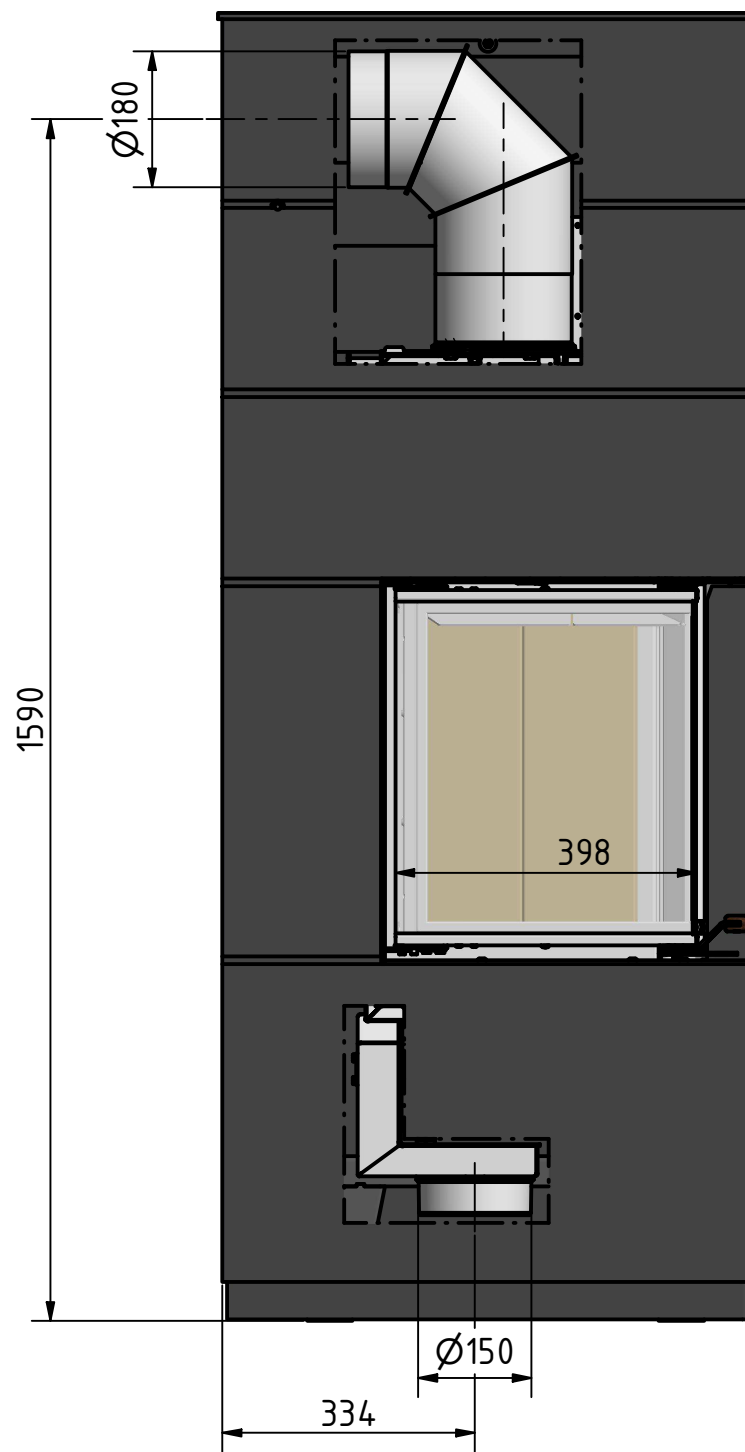

Vorne

Seite

Oben

 by <i>Britta v. Jasch</i>		
Systemkamin KLL		
KLL_900		
alle Maße in mm	A3	Version: 1

Vorne

Seite

Oben

 by <i>Brigitte v. Fasch</i>		
Systemkamin KLL		
KLL_901		
alle Maße in mm	A3	Version: 1

Vorne

Seite

Oben

 by <i>Britta v. Jasch</i>		
Systemkamin KLL		
KLL_902		
alle Maße in mm	A3	Version: 1

Vorne

Seite

Oben

Airbox 900419

 <i>by Britta v. Jasch</i>		
Systemkamin KLL		
KLL_901_Airbox		
alle Maße in mm	A3	Version: 1