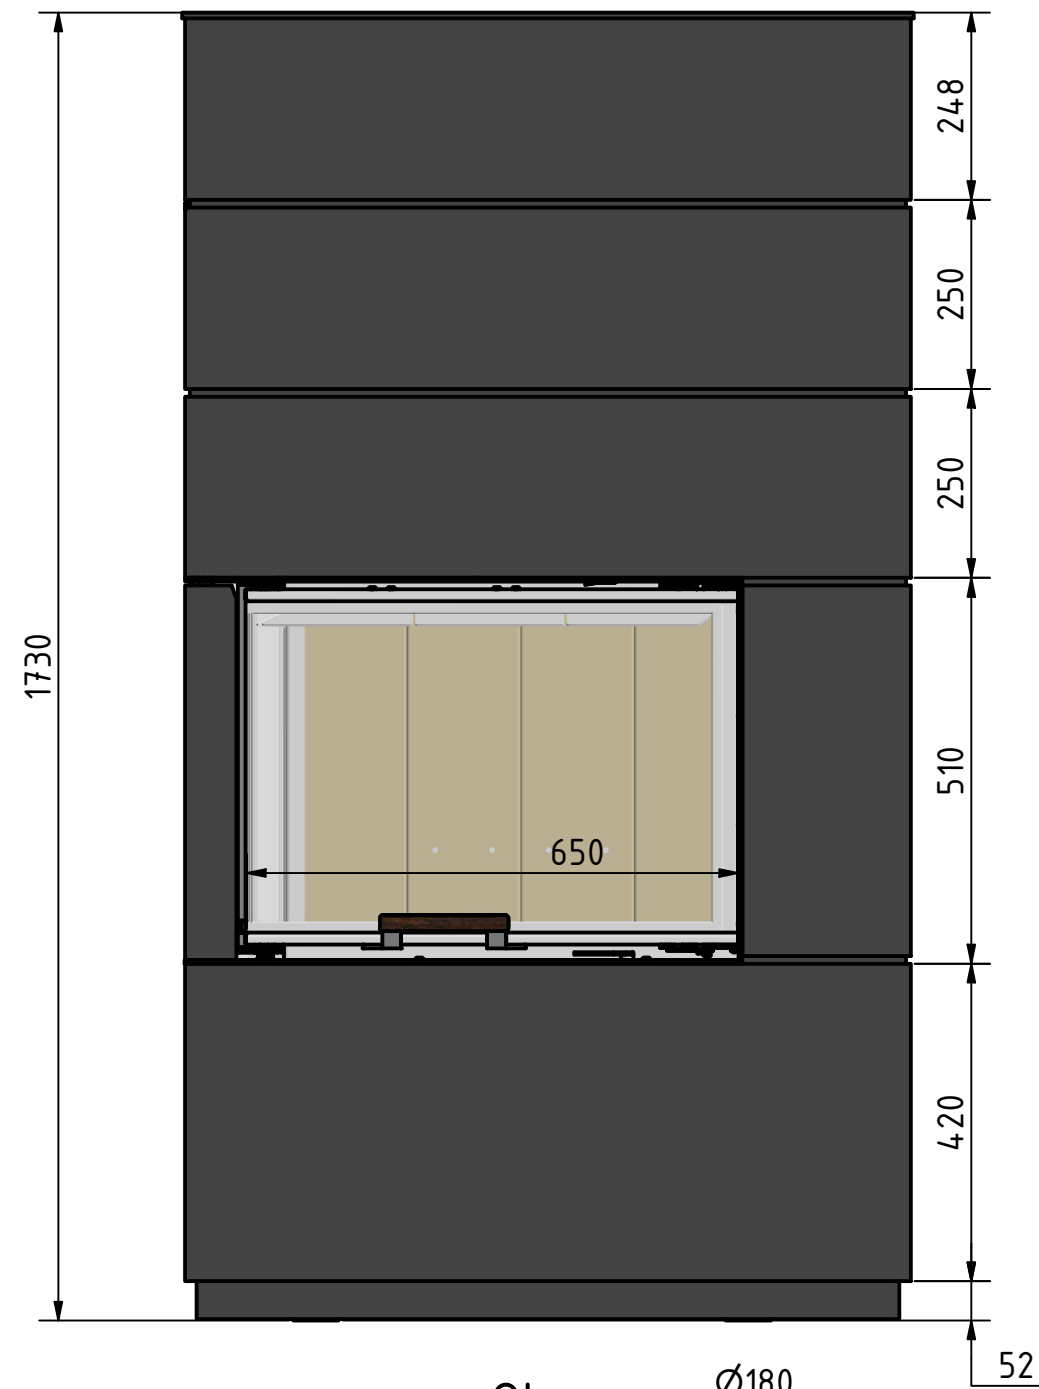

Vorne

Seite

Oben

 by <i>Britta v. Jasch</i>		
Systemkamin KLL		
KLL_900		
alle Maße in mm	A3	Version: 1

Vorne

Seite

Oben

 by <i>Brigitte v. Fasch</i>		
Systemkamin KLL		
KLL_901		
alle Maße in mm	A3	Version: 1

Vorne

Seite

Oben

 by <i>Britta v. Jasch</i>		
Systemkamin KLL		
KLL_902		
alle Maße in mm	A3	Version: 1

Vorne

Seite

Oben

Airbox 900419

 <i>by Britta v. Jasch</i>		
Systemkamin KLL		
KLL_901_Airbox		
alle Maße in mm	A3	Version: 1