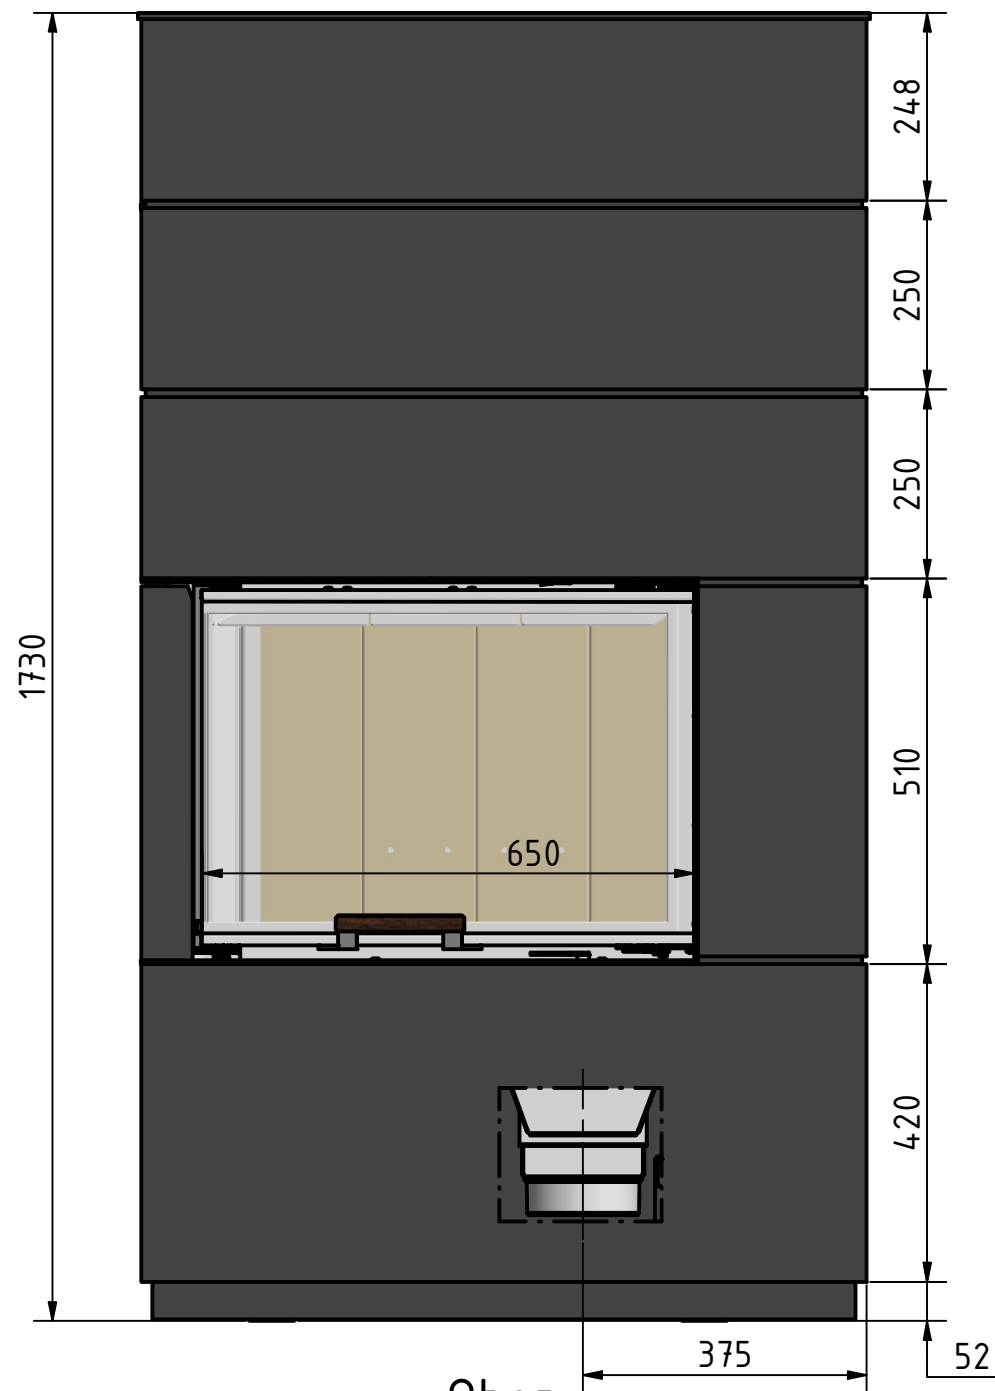

Vorne

Seite

Oben

 by <i>Britta v. Jasch</i>		
Systemkamin KLL		
KLL_900		
alle Maße in mm	A3	Version: 1

Vorne

Seite

Oben

 by <i>Brigitte v. Fasch</i>		
Systemkamin KLL		
KLL_901		
alle Maße in mm	A3	Version: 1

Vorne

Seite

Oben

 by <i>Britta v. Jasch</i>		
Systemkamin KLL		
KLL_902		
alle Maße in mm	A3	Version: 1

Vorne

Seite

Oben

Airbox 900419

 <i>by Britta v. Jasch</i>		
Systemkamin KLL		
KLL_901_Airbox		
alle Maße in mm	A3	Version: 1