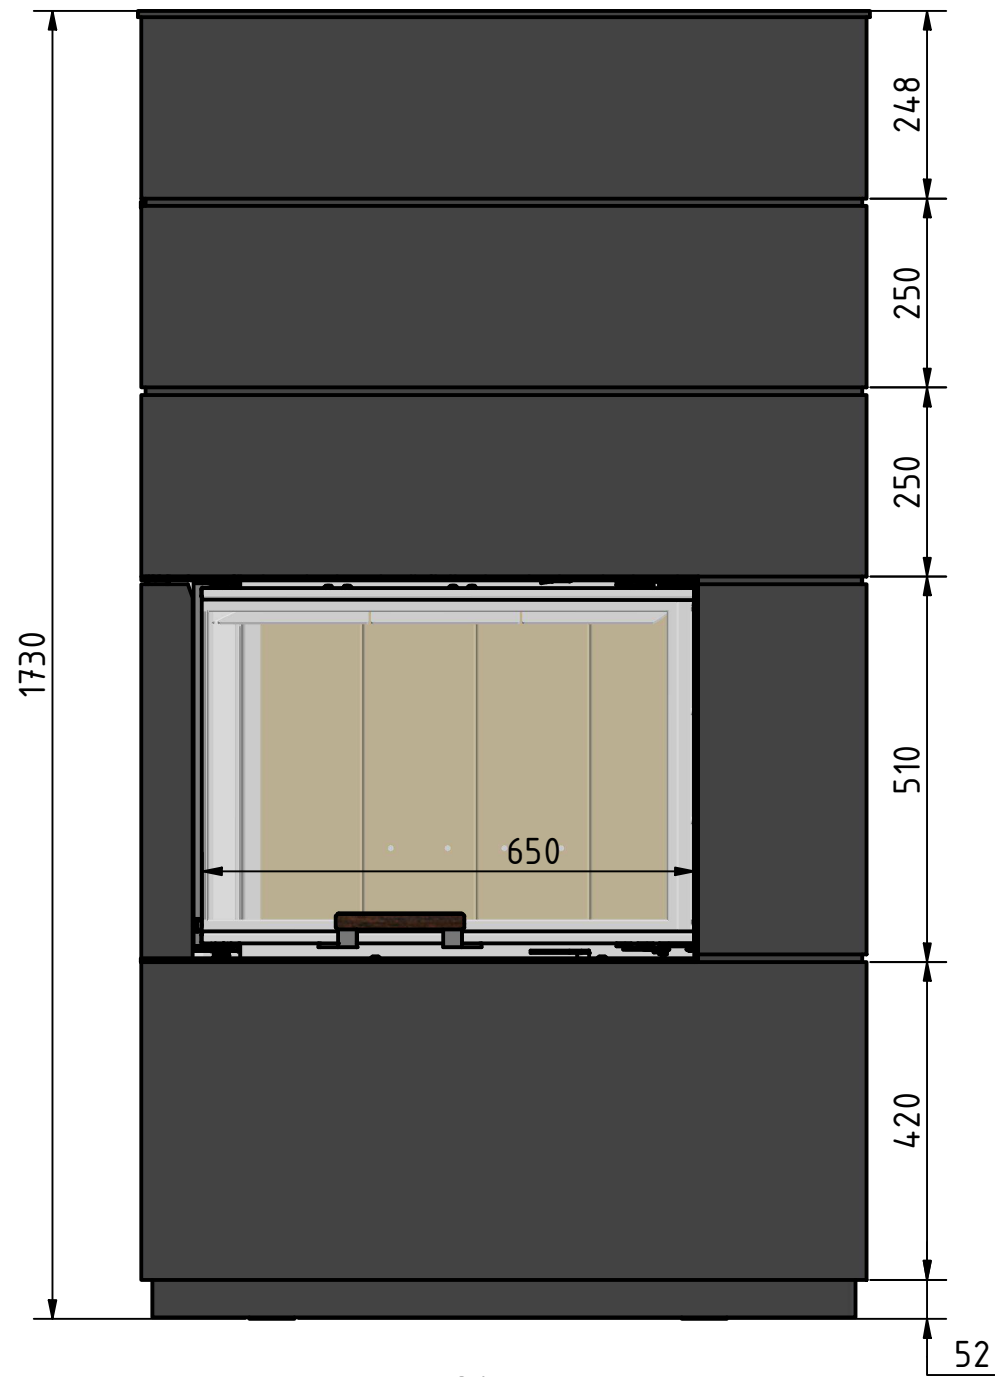

Vorne

Seite

Oben

 by <i>Britta v. Jasch</i>		
Systemkamin KLL		
KLL_900		
alle Maße in mm	A3	Version: 1

Vorne

Seite

Oben

 by <i>Brigitte v. Fasch</i>		
Systemkamin KLL		
KLL_901		
alle Maße in mm	A3	Version: 1

Vorne

Seite

Oben

 by <i>Britta v. Jasch</i>		
Systemkamin KLL		
KLL_902		
alle Maße in mm	A3	Version: 1

Vorne

Seite

Oben

Airbox 900419