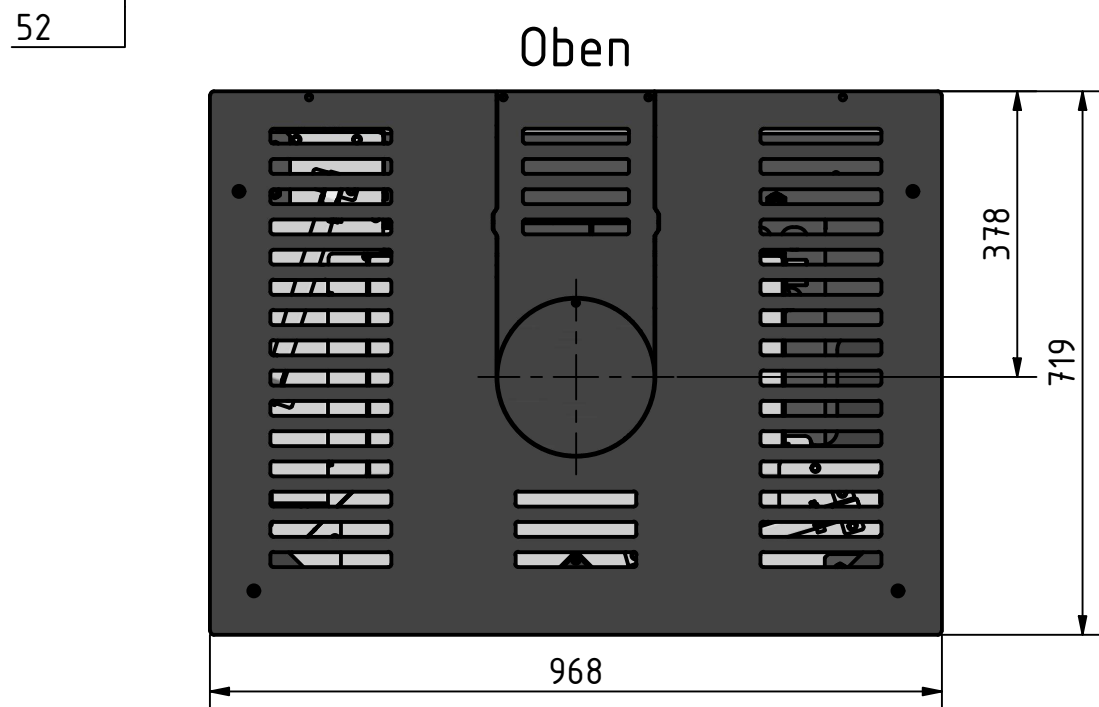

Vorne

Seite

Oben

 by <i>Britta v. Jasch</i>		
Systemkamin KLL		
KLL_900		
alle Maße in mm	A3	Version: 1

Vorne

Seite

Oben

 by <i>Brigitte v. Fasch</i>		
Systemkamin KLL		
KLL_901		
alle Maße in mm	A3	Version: 1

Vorne

Seite

Oben

 by <i>Britta v. Jasch</i>		
Systemkamin KLL		
KLL_902		
alle Maße in mm	A3	Version: 1

Vorne

Seite

Oben

Airbox 900419