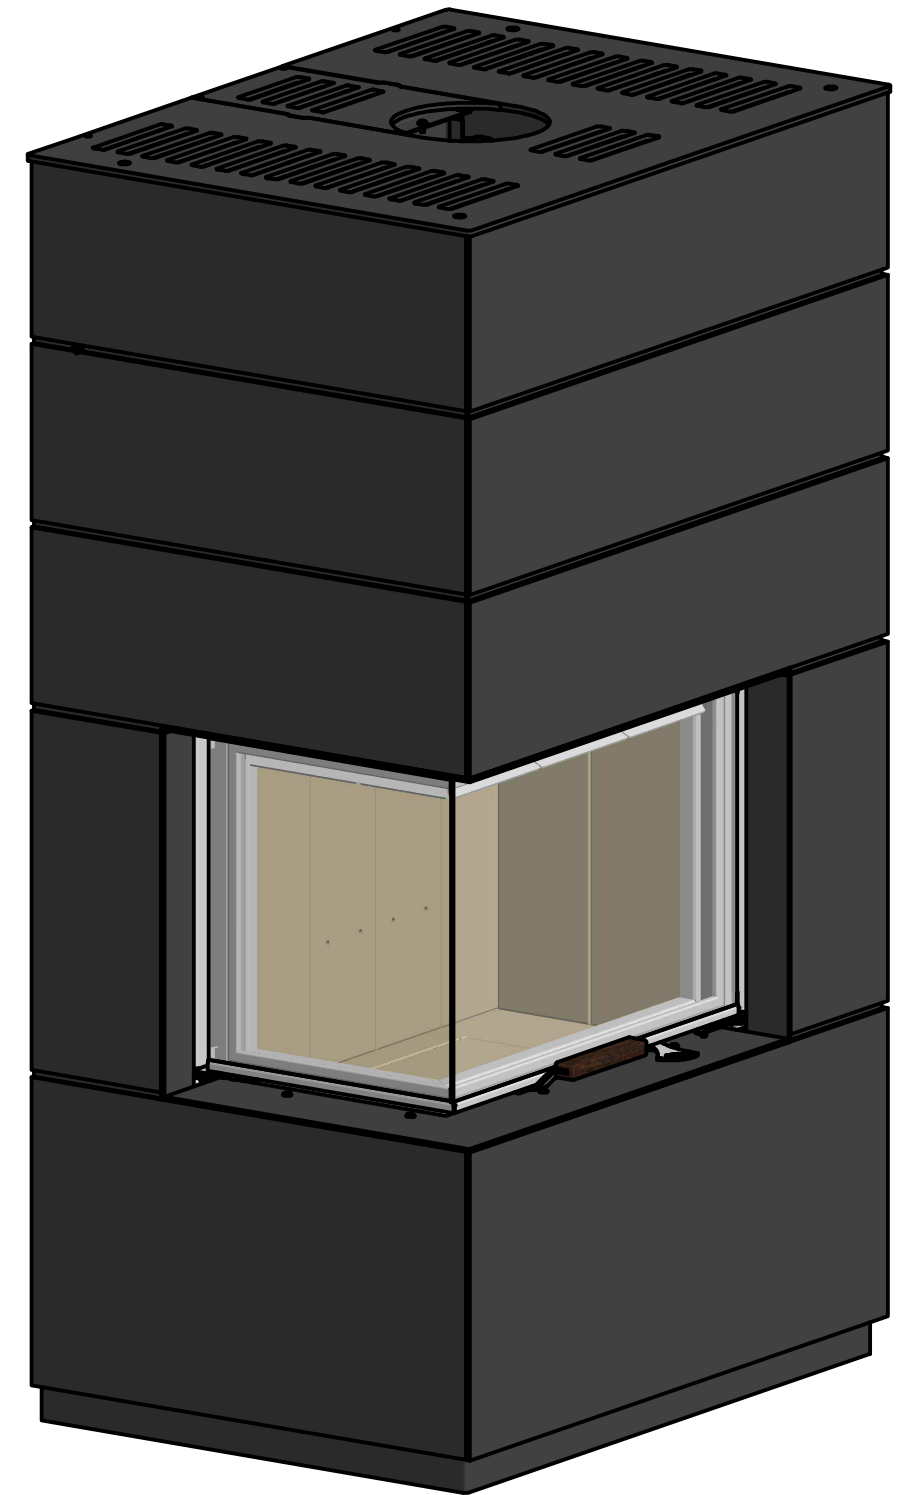

Vorne

Seite

Oben

 by <i>Britta v. Jasch</i>		
Systemkamin KLL		
KLL_900		
alle Maße in mm	A3	Version: 1

Vorne

Seite

Oben

 by <i>Brigitte v. Fasch</i>		
Systemkamin KLL		
KLL_901		
alle Maße in mm	A3	Version: 1

Vorne

Seite

Oben

 by <i>Britta v. Jasch</i>		
Systemkamin KLL		
KLL_902		
alle Maße in mm	A3	Version: 1

Vorne

Seite

Oben

Airbox 900419