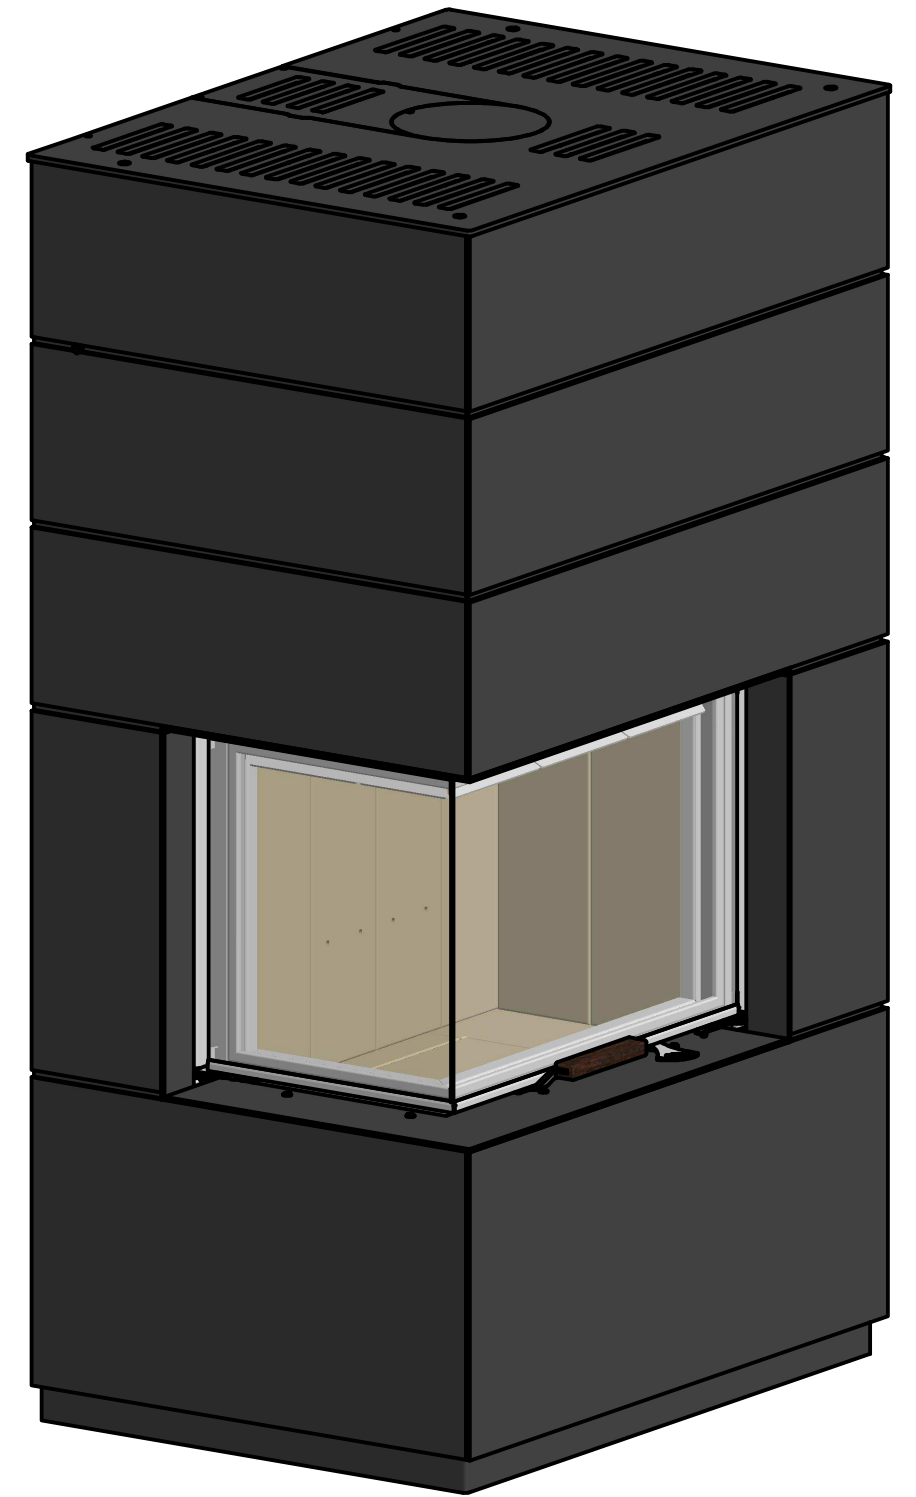

Vorne

Seite

Oben

 by <i>Britta v. Jasch</i>		
Systemkamin KLL		
KLL_900		
alle Maße in mm	A3	Version: 1

Vorne

Seite

Oben

 by <i>Brigitte v. Fasch</i>		
Systemkamin KLL		
KLL_901		
alle Maße in mm	A3	Version: 1

Vorne

Seite

Oben

 by <i>Britta v. Jasch</i>		
Systemkamin KLL		
KLL_902		
alle Maße in mm	A3	Version: 1

Vorne

Seite

Oben

Airbox 900419