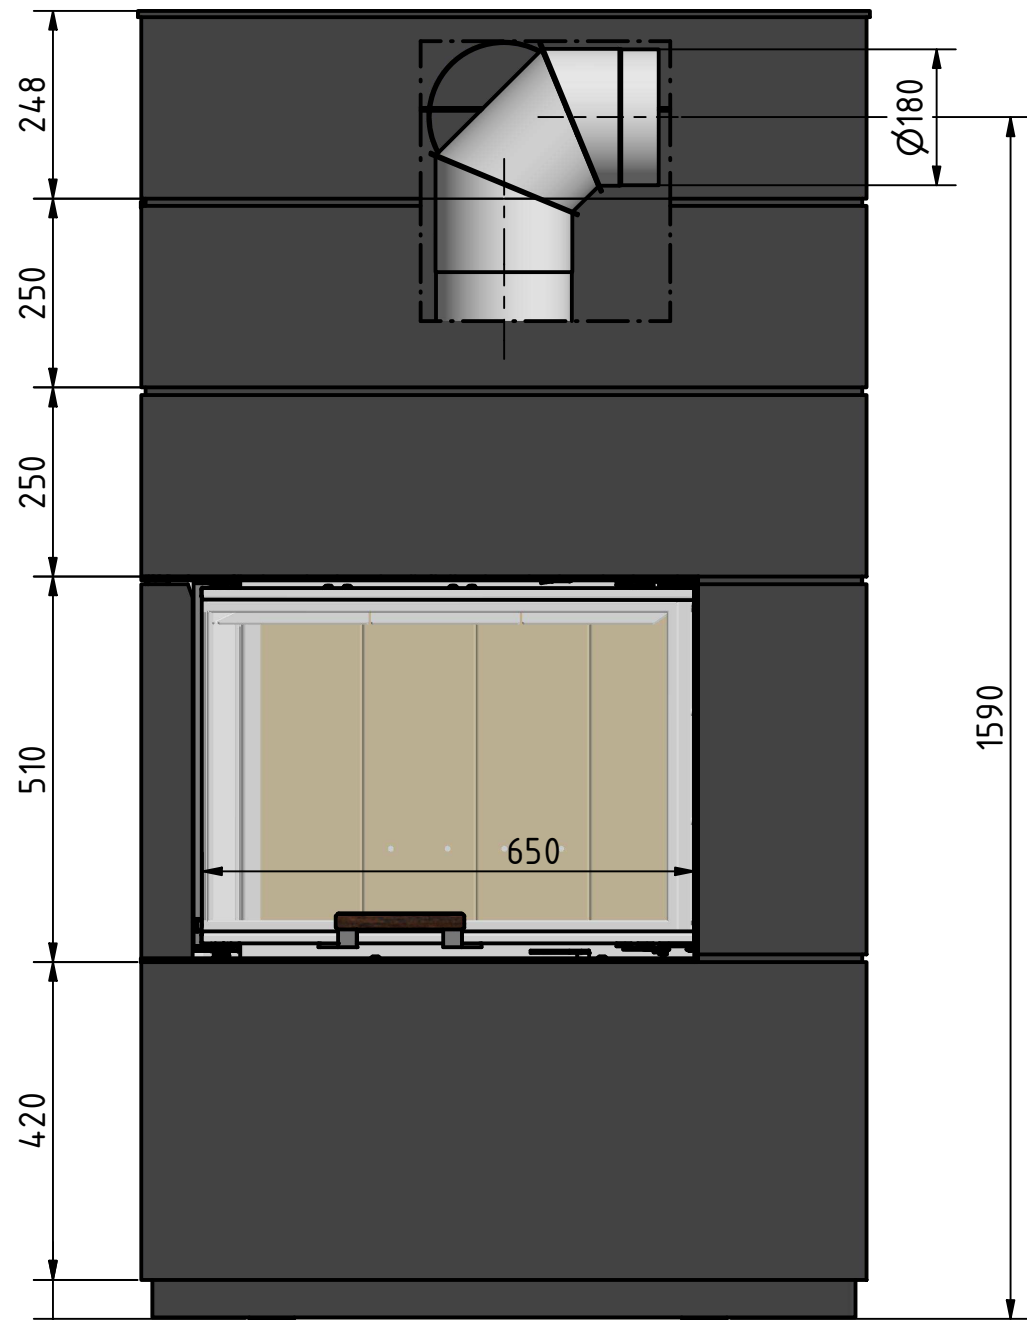

Vorne

Seite

Oben

 by <i>Britta v. Jasch</i>		
Systemkamin KLL		
KLL_900		
alle Maße in mm	A3	Version: 1

Vorne

Seite

Oben

 by <i>Brigitte v. Fasch</i>		
Systemkamin KLL		
KLL_901		
alle Maße in mm	A3	Version: 1

Vorne

Seite

Oben

 by <i>Britta v. Jasch</i>		
Systemkamin KLL		
KLL_902		
alle Maße in mm	A3	Version: 1

Vorne

Seite

Oben

Airbox 900419