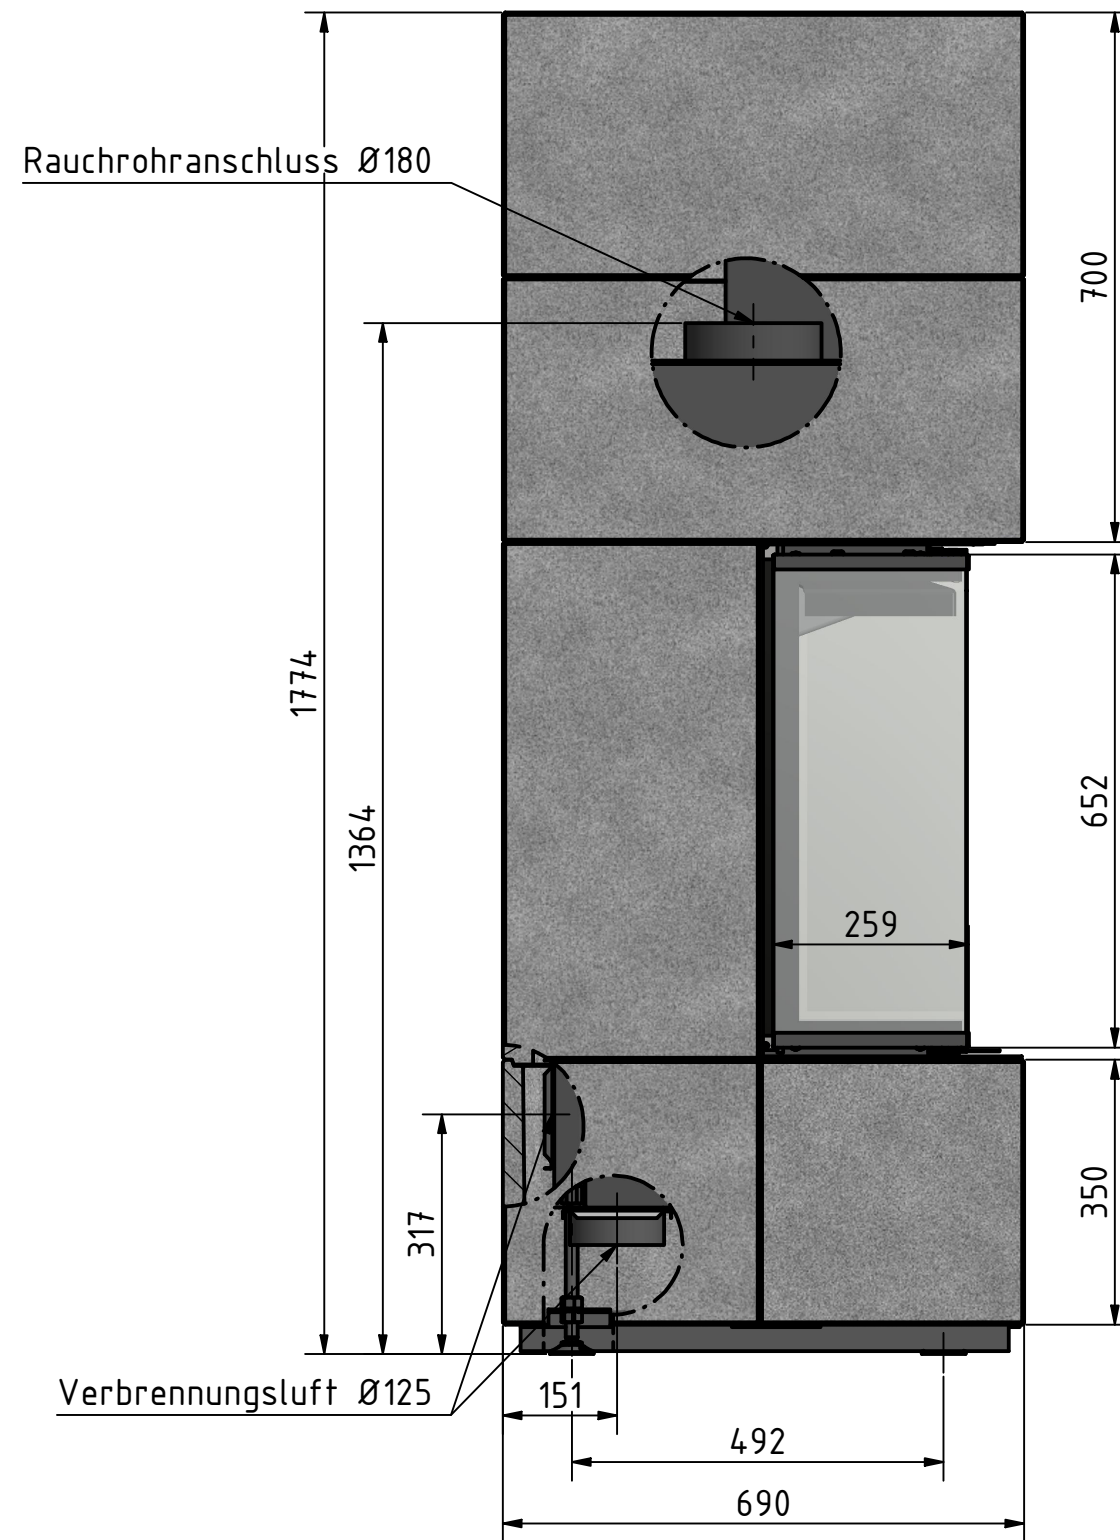

Vorne

Oben

Seite

CERA
DESIGN

by
Brüta v. Fasch

Systemkamin KL1

KL1_000

alle Maße in mm

A3

Version: 2

 by <i>Britta v. Fasch</i>		
Systemkamin KL1		
KL1_050		
alle Maße in mm	A3	Version: 2