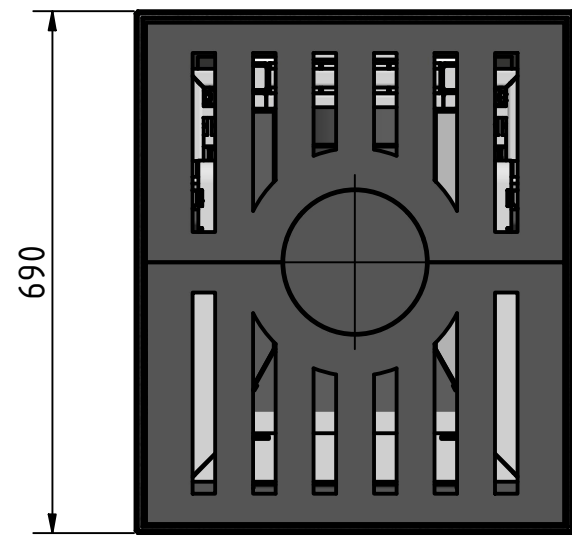

Vorne

Oben

Seite

CERA
DESIGN

by
Brüta v. Fasch

Systemkamin KL1

KL1_000

alle Maße in mm

A3

Version: 2

 by <i>Britta v. Fasch</i>		
Systemkamin KL1		
KL1_050		
alle Maße in mm	A3	Version: 2