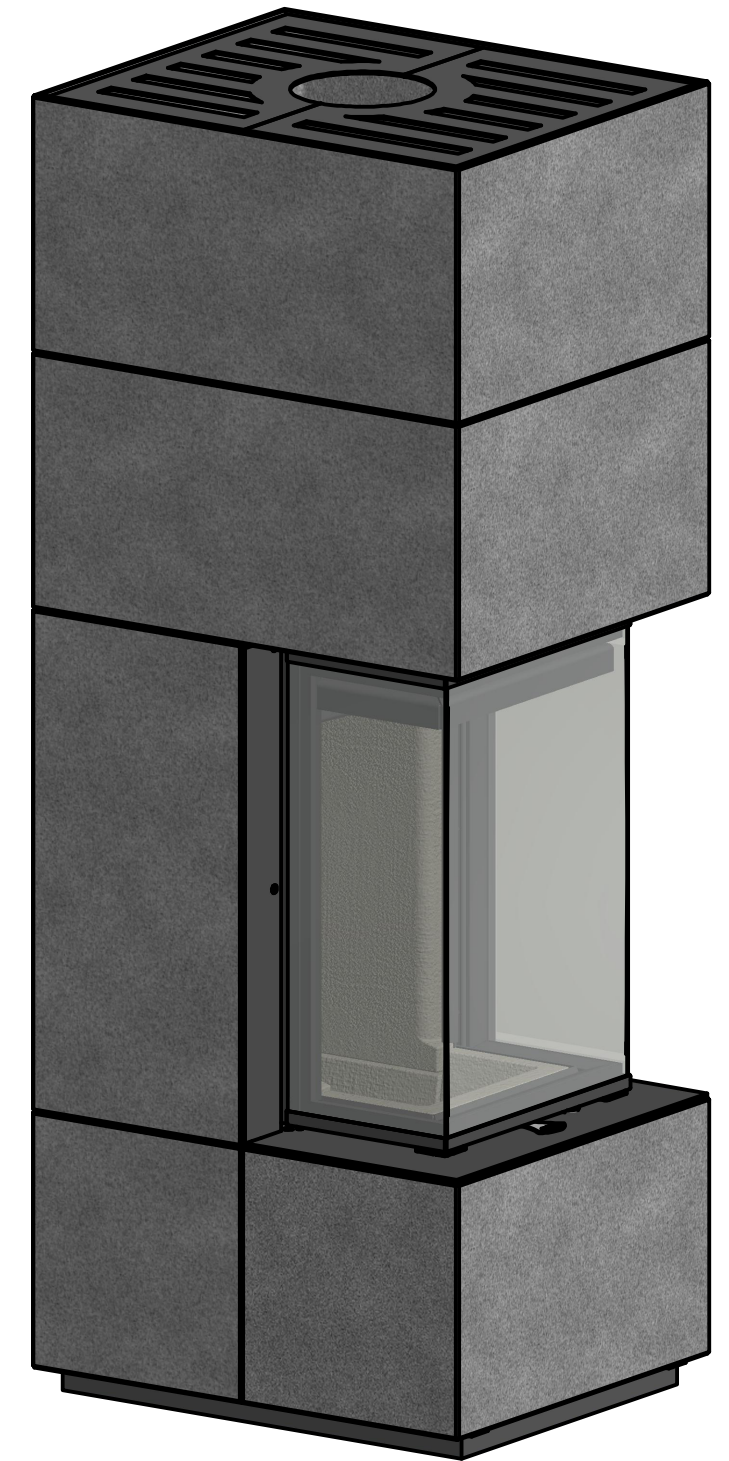

Vorne

Oben

Seite

CERA
DESIGN

by
Brüta v. Fasch

Systemkamin KL1

KL1_000

alle Maße in mm

A3

Version: 2

 by <i>Britta v. Fasch</i>		
Systemkamin KL1		
KL1_050		
alle Maße in mm	A3	Version: 2