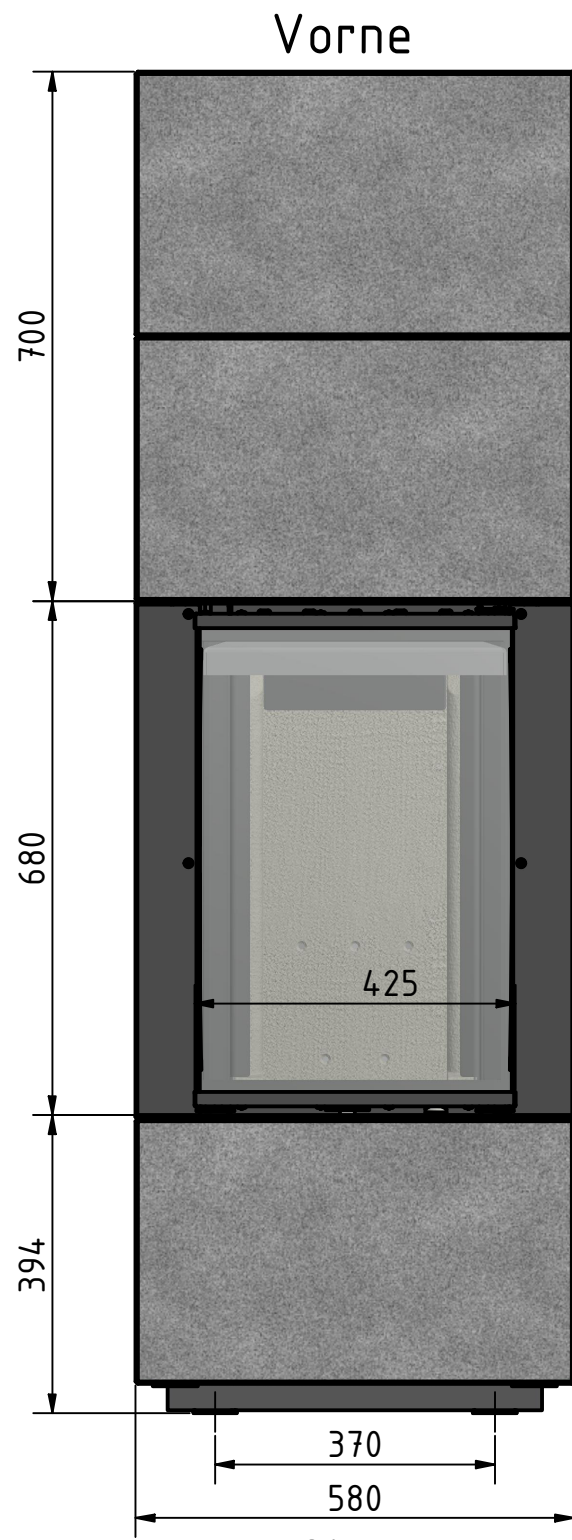

Vorne

Oben

Seite

CERA
DESIGN

by
Brüta v. Fasch

Systemkamin KL1

KL1_000

alle Maße in mm

A3

Version: 2

 by <i>Britta v. Fasch</i>		
Systemkamin KL1		
KL1_050		
alle Maße in mm	A3	Version: 2