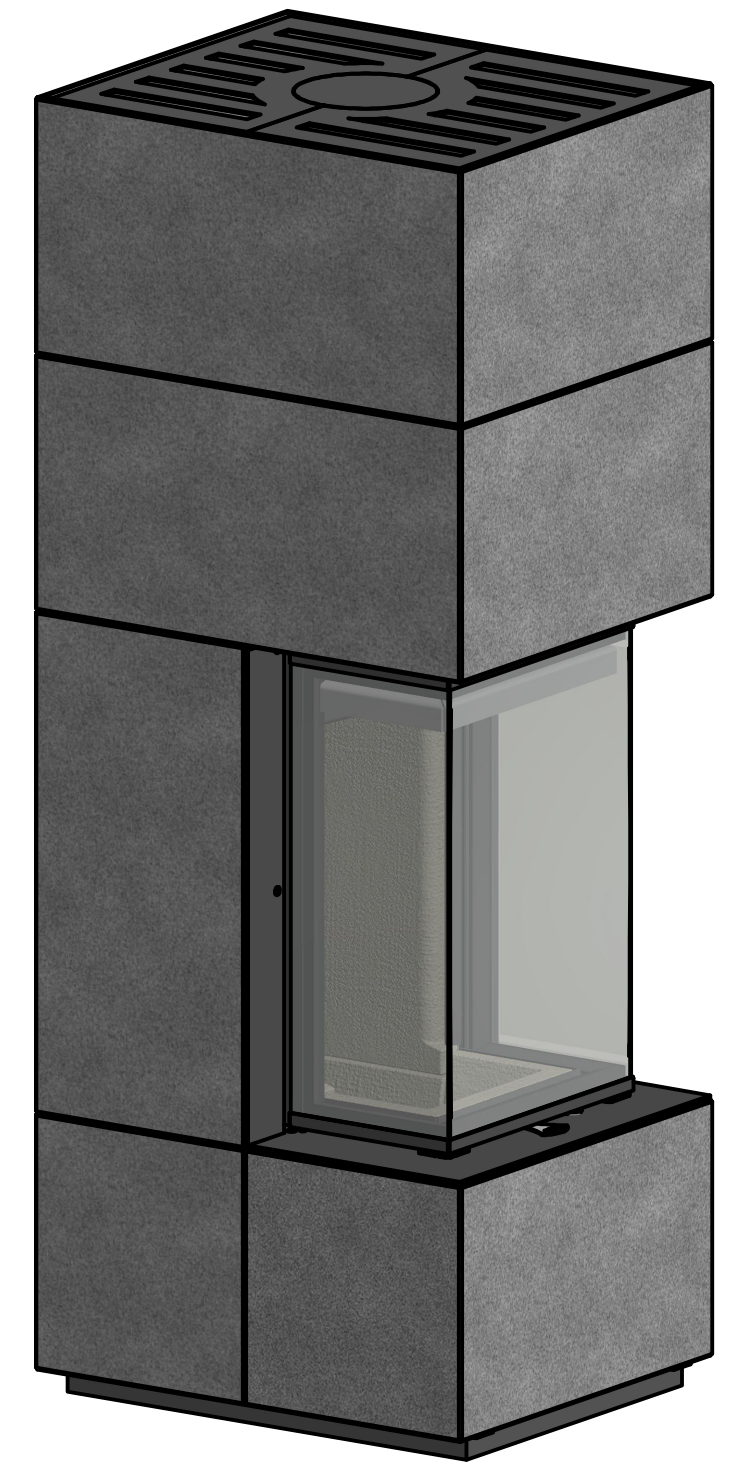

Vorne

Oben

Seite

CERA
DESIGN

by
Brüta v. Fasch

Systemkamin KL1

KL1_000

alle Maße in mm

A3

Version: 2

 by <i>Britta v. Fasch</i>		
Systemkamin KL1		
KL1_050		
alle Maße in mm	A3	Version: 2