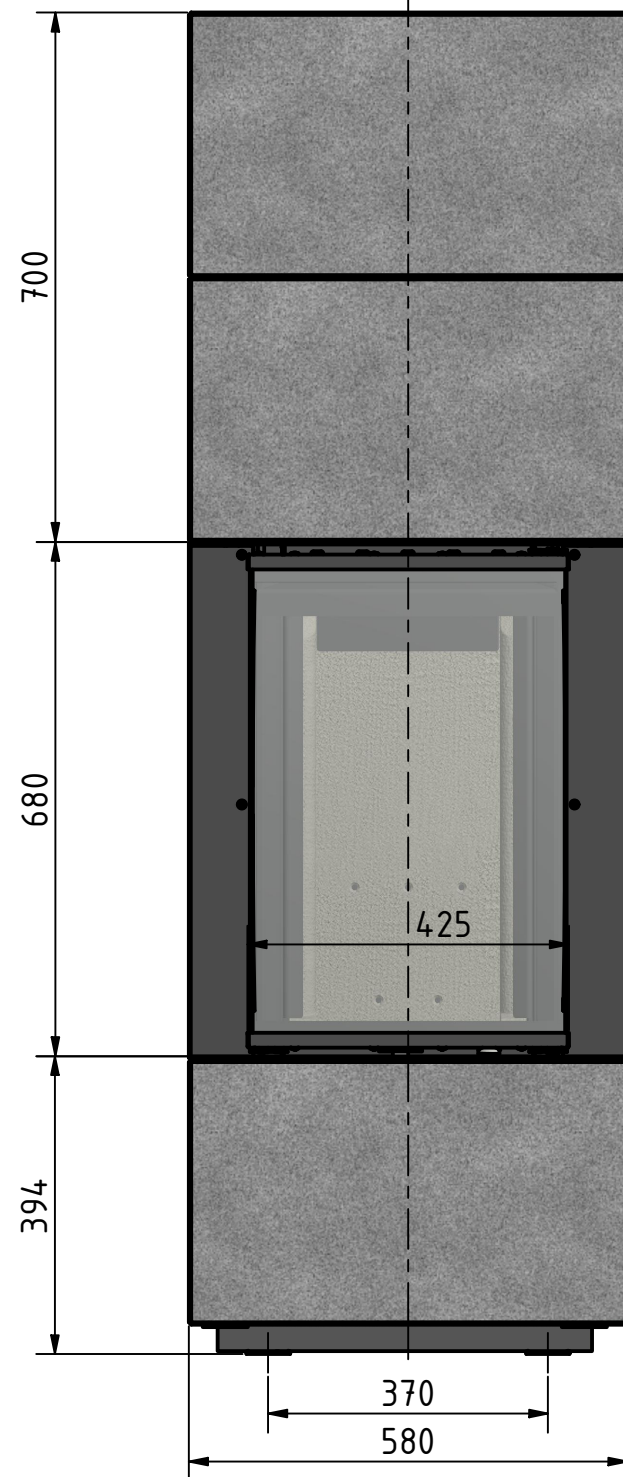

Vorne

Oben

Seite

CERA
DESIGN

by
Brüta v. Fasch

Systemkamin KL1

KL1_000

alle Maße in mm

A3

Version: 2

 by <i>Britta v. Fasch</i>		
Systemkamin KL1		
KL1_050		
alle Maße in mm	A3	Version: 2