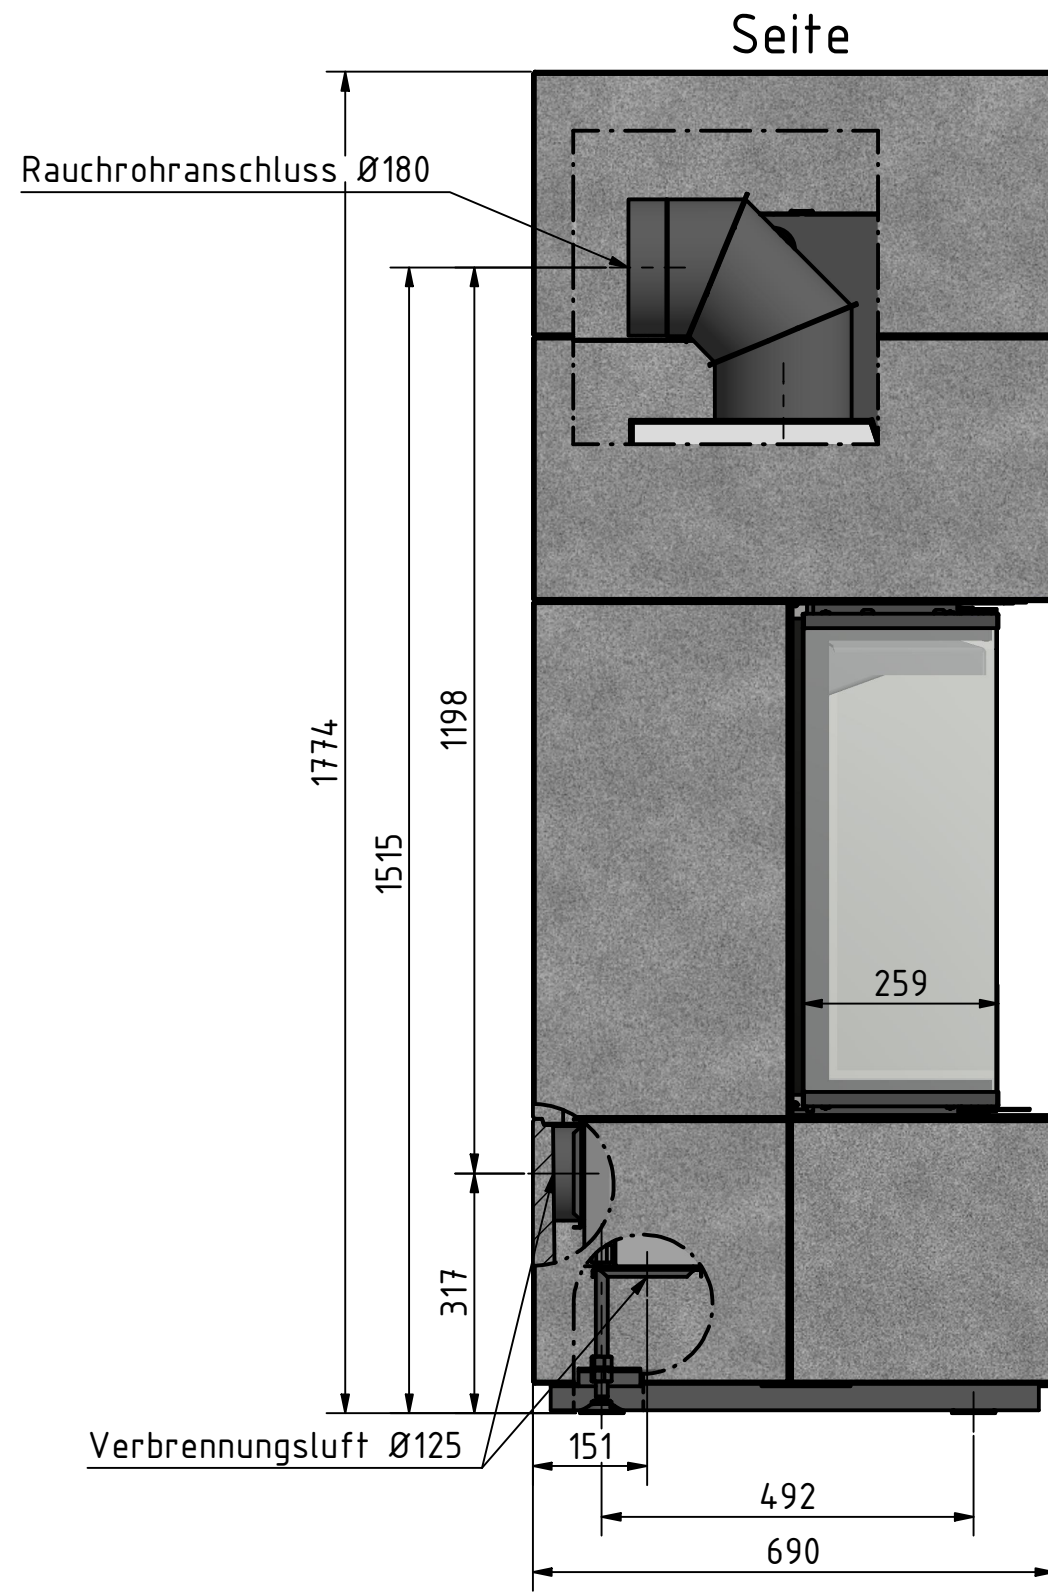

Vorne

Oben

Seite

CERA
DESIGN

by
Brüta v. Fasch

Systemkamin KL1

KL1_000

alle Maße in mm

A3

Version: 2

 by <i>Britta v. Fasch</i>		
Systemkamin KL1		
KL1_050		
alle Maße in mm	A3	Version: 2