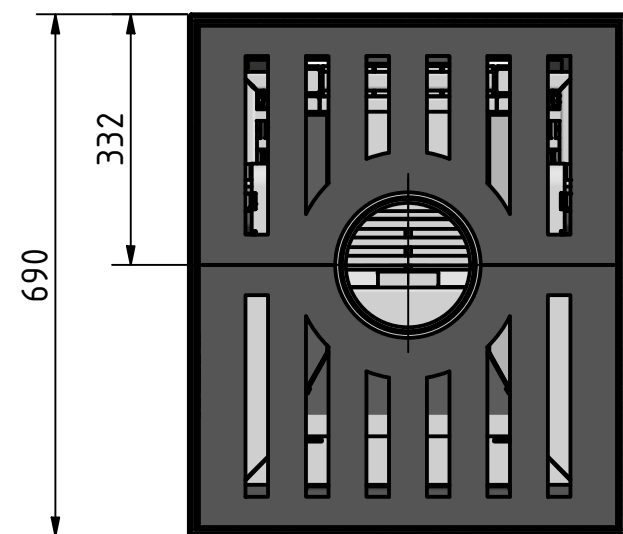

Vorne

Oben

Seite

CERA
DESIGN

by
Brüta v. Fasch

Systemkamin KL1

KL1_000

alle Maße in mm

A3

Version: 2

 by <i>Britta v. Fasch</i>		
Systemkamin KL1		
KL1_050		
alle Maße in mm	A3	Version: 2