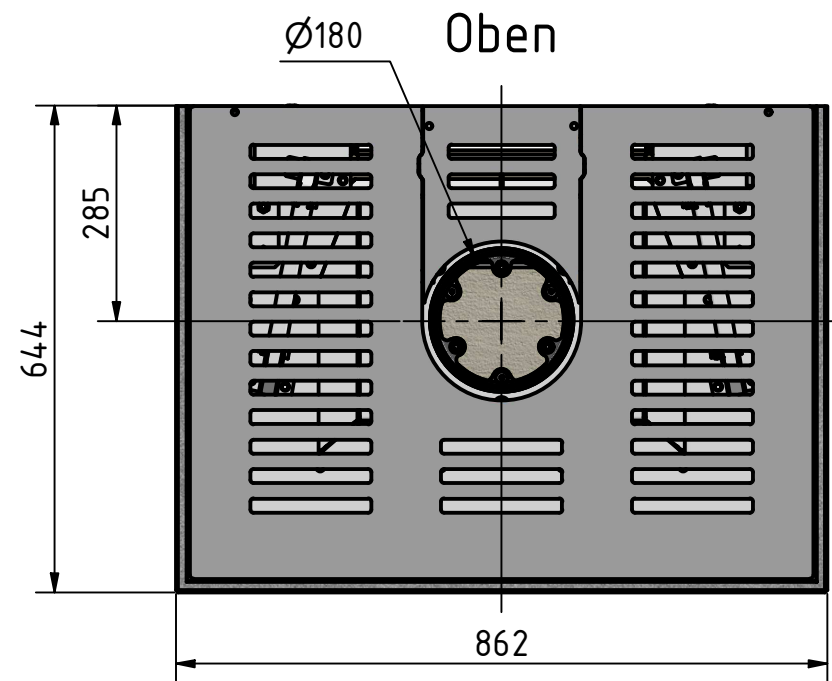

Vorne

Seite

Oben

 by <i>Brüta v. Fasch</i>		
Systemkamin		
KLC_014		
alle Maße in mm	A3	Version: 1

Vorne

Seite

Oben

 by <i>Brigitte v. Fasch</i>		
Systemkamin		
KLC_023		
alle Maße in mm	A3	Version: 1

Vorne

Seite

Oben

 by <i>Brüta v. Fasch</i>		
Systemkamin		
KLC_024		
alle Maße in mm	A3	Version: 1

Vorne

Seite

Oben

 by <i>Brüta v. Fasch</i>		
Systemkamin		
KLC_033		
alle Maße in mm	A3	Version: 1