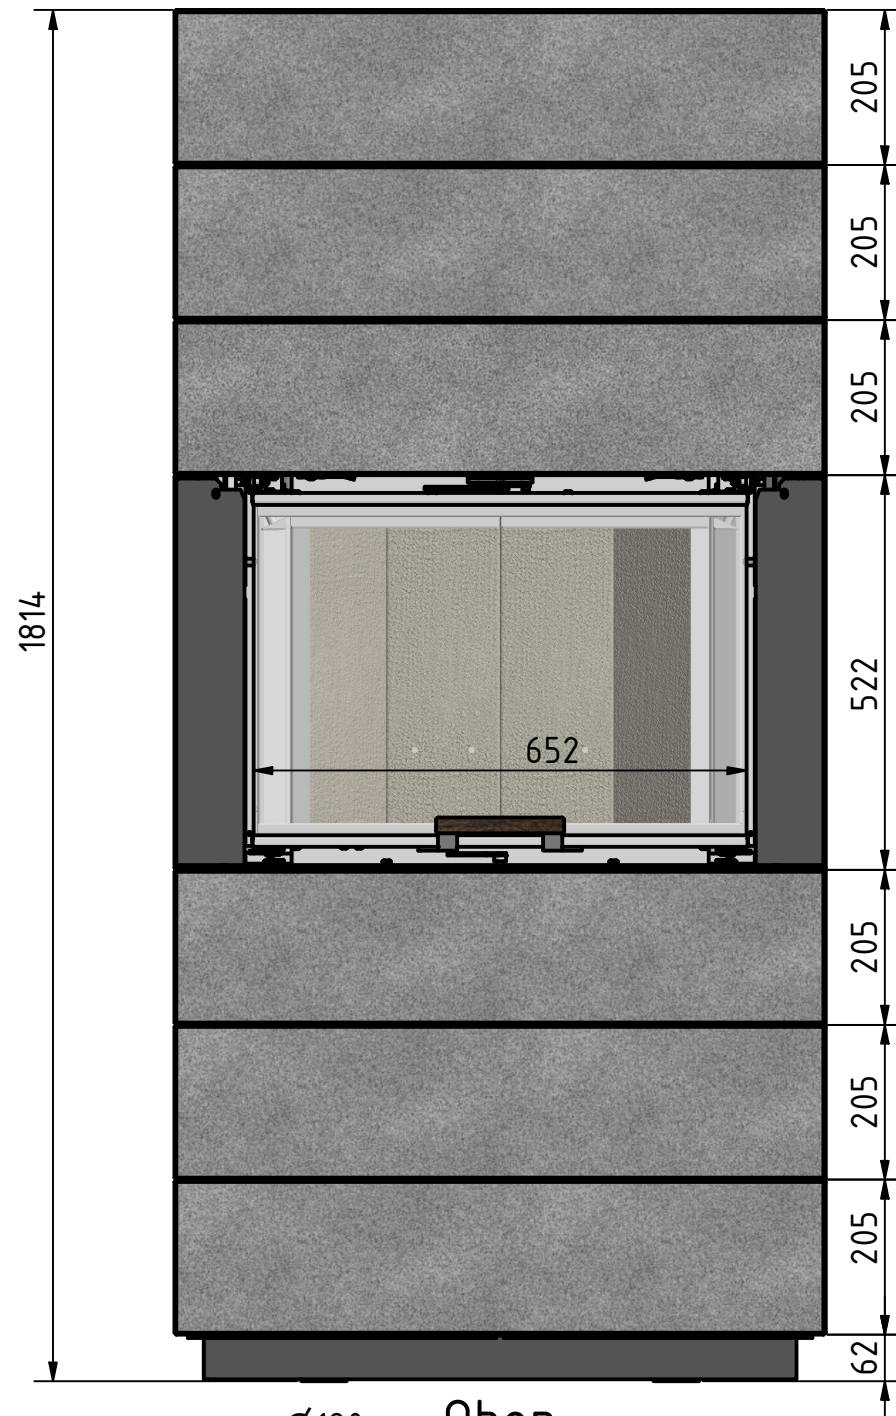

Vorne

Seite

Oben

 by <i>Brüta v. Fasch</i>		
Systemkamin		
KLC_012		
alle Maße in mm	A3	Version: 1

Vorne

Seite

Oben

 by <i>Britta v. Jasch</i>		
Systemkamin		
KLC_013		
alle Maße in mm	A3	Version: 1

Vorne

Seite

Oben

 by <i>Brüta v. Fasch</i>		
Systemkamin		
KLC_014		
alle Maße in mm	A3	Version: 1

Vorne

Seite

Oben

 by <i>Brigitte v. Fasch</i>		
Systemkamin		
KLC_023		
alle Maße in mm	A3	Version: 1

Vorne

Seite

Oben

 by <i>Brüta v. Fasch</i>		
Systemkamin		
KLC_024		
alle Maße in mm	A3	Version: 1

Vorne

Seite

Oben

 by <i>Brüta v. Fasch</i>		
Systemkamin		
KLC_033		
alle Maße in mm	A3	Version: 1