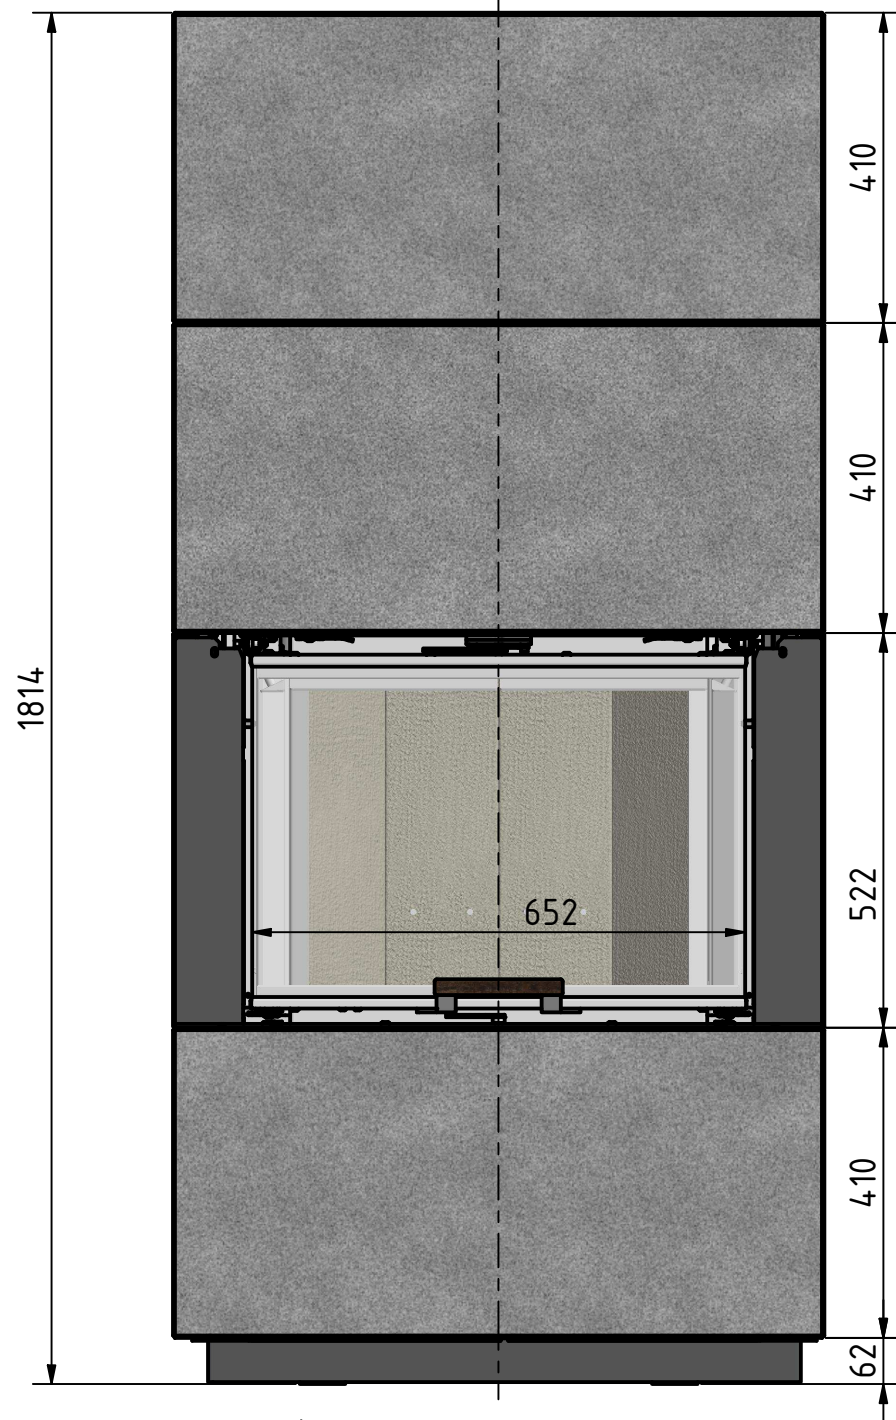

Vorne

Seite

Oben

 by <i>Brüta v. Fasch</i>		
Systemkamin		
KLC_012		
alle Maße in mm	A3	Version: 1

Vorne

Seite

Oben

 by <i>Britta v. Jasch</i>		
Systemkamin		
KLC_013		
alle Maße in mm	A3	Version: 1

Vorne

Seite

Oben

 by <i>Brüta v. Fasch</i>		
Systemkamin		
KLC_014		
alle Maße in mm	A3	Version: 1

Vorne

Seite

Oben

 by <i>Brigitte v. Fasch</i>		
Systemkamin		
KLC_023		
alle Maße in mm	A3	Version: 1