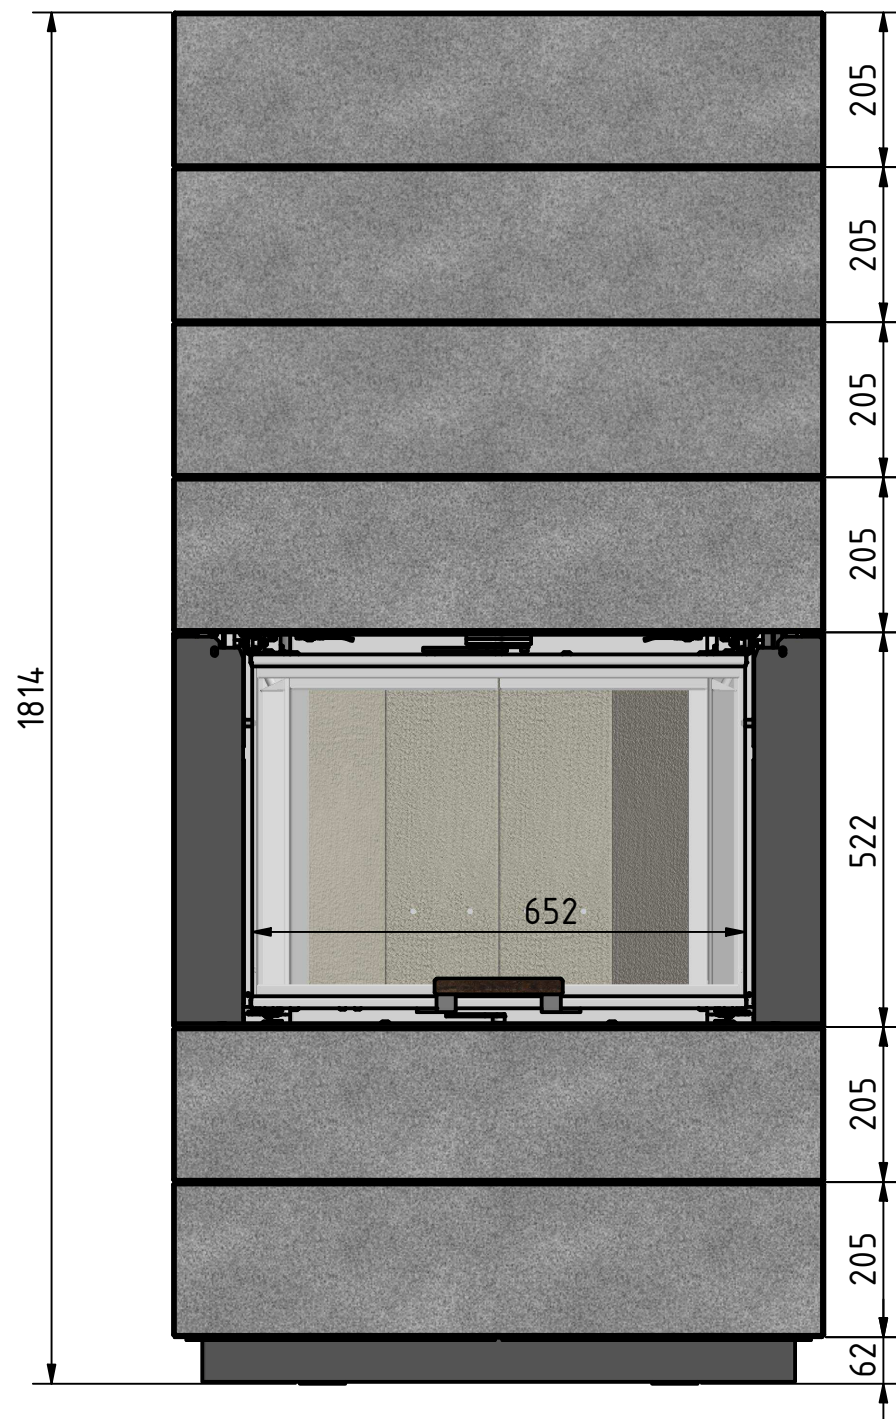

Vorne

Seite

Oben

 by <i>Brüta v. Fasch</i>		
Systemkamin		
KLC_012		
alle Maße in mm	A3	Version: 1

Vorne

Seite

Oben

 by <i>Britta v. Jasch</i>		
Systemkamin		
KLC_013		
alle Maße in mm	A3	Version: 1

Vorne

Seite

Oben

 by <i>Brüta v. Fasch</i>		
Systemkamin		
KLC_014		
alle Maße in mm	A3	Version: 1

Vorne

Seite

Oben

 by <i>Brigitte v. Fasch</i>		
Systemkamin		
KLC_023		
alle Maße in mm	A3	Version: 1

Vorne

Seite

Oben

 by <i>Brüta v. Fasch</i>		
Systemkamin		
KLC_024		
alle Maße in mm	A3	Version: 1

Vorne

Seite

Oben

 by <i>Brüta v. Fasch</i>		
Systemkamin		
KLC_033		
alle Maße in mm	A3	Version: 1