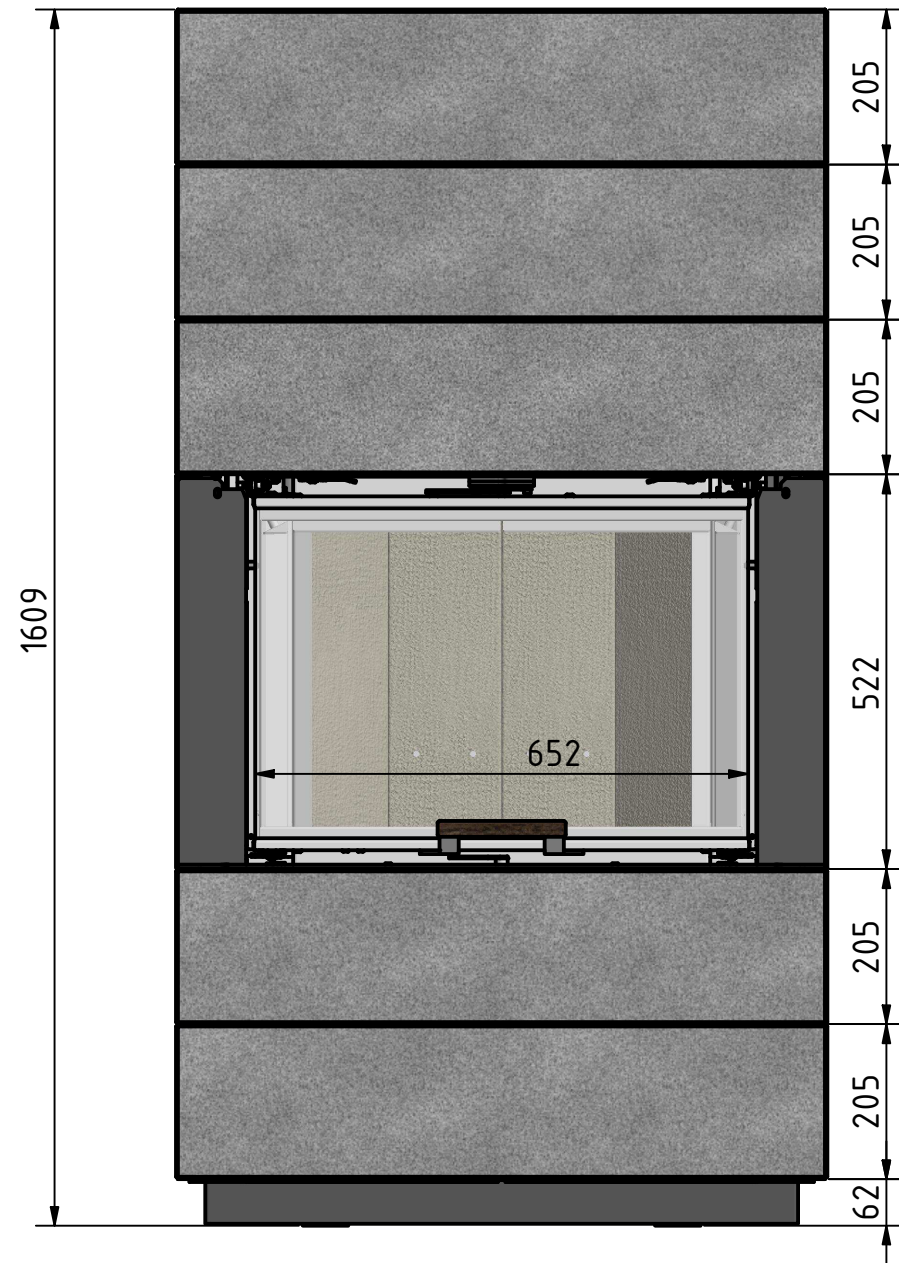

Vorne

Seite

Oben

 by <i>Brüta v. Fasch</i>		
Systemkamin		
KLC_012		
alle Maße in mm	A3	Version: 1

Vorne

Seite

Oben

 by <i>Britta v. Jasch</i>		
Systemkamin		
KLC_013		
alle Maße in mm	A3	Version: 1

Vorne

Seite

Oben

 by <i>Brüta v. Fasch</i>		
Systemkamin		
KLC_014		
alle Maße in mm	A3	Version: 1

Vorne

Seite

Oben

 by <i>Brigitte v. Fasch</i>		
Systemkamin		
KLC_023		
alle Maße in mm	A3	Version: 1

Vorne

Seite

Oben

 by <i>Brüta v. Fasch</i>		
Systemkamin		
KLC_024		
alle Maße in mm	A3	Version: 1

Vorne

Seite

Oben

 by <i>Brüta v. Fasch</i>		
Systemkamin		
KLC_033		
alle Maße in mm	A3	Version: 1