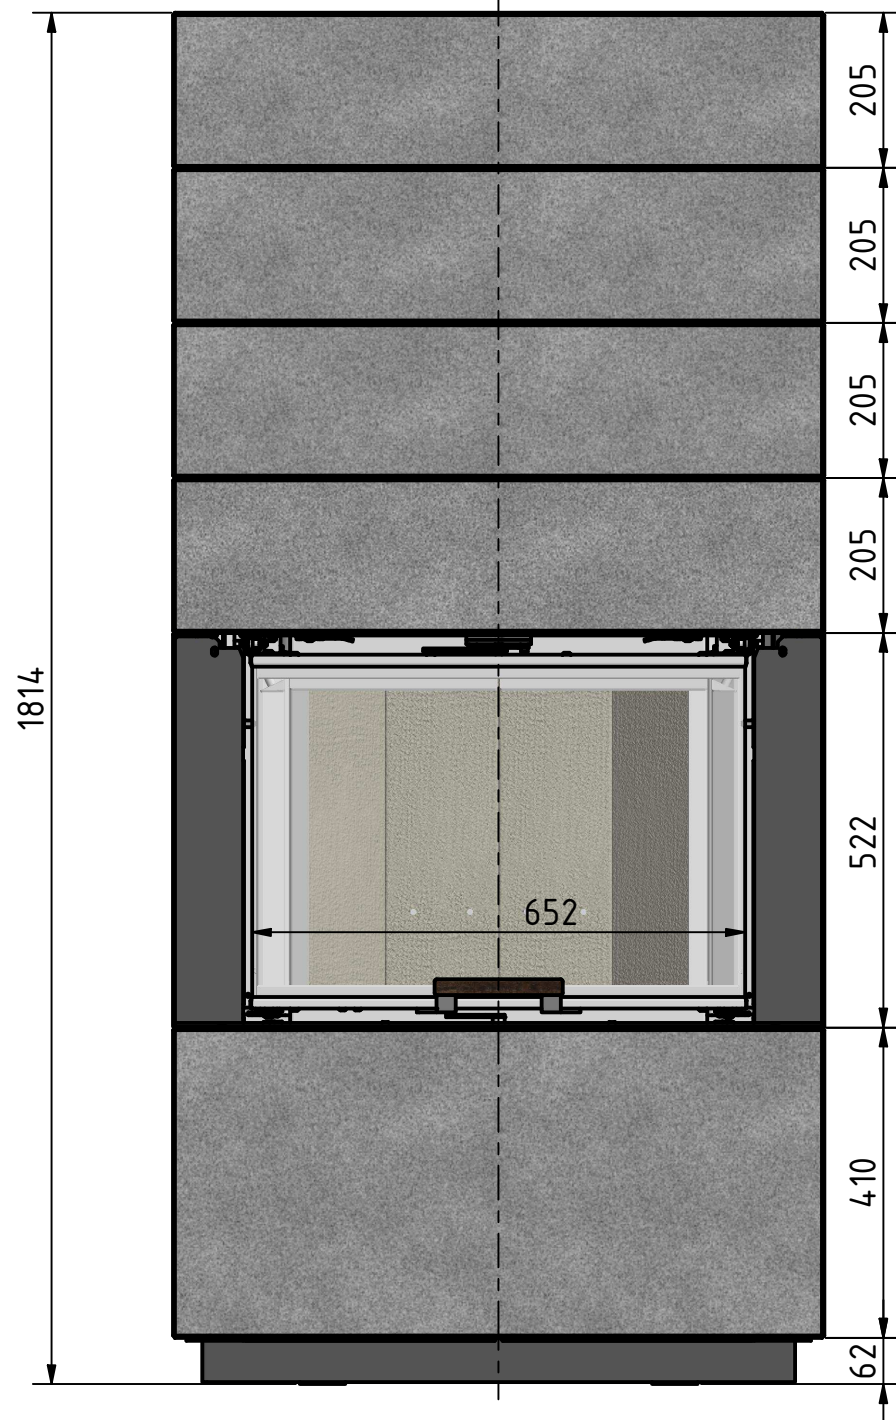

Vorne

Seite

Oben

 by <i>Brüta v. Fasch</i>		
Systemkamin		
KLC_012		
alle Maße in mm	A3	Version: 1

Vorne

Seite

Oben

 by <i>Britta v. Jasch</i>		
Systemkamin		
KLC_013		
alle Maße in mm	A3	Version: 1

Vorne

Seite

Oben

 by <i>Brüta v. Fasch</i>		
Systemkamin		
KLC_014		
alle Maße in mm	A3	Version: 1

Vorne

Seite

Oben

 by <i>Brigitte v. Fasch</i>		
Systemkamin		
KLC_023		
alle Maße in mm	A3	Version: 1